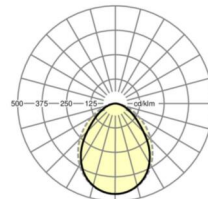

Оптика

Оснастка	LED, цветопередача/оттенок света CRI ≥ 80 / 4000K
Допуск для координаты цветности (MacAdam)	3SDCM
Номинальный световой поток	3328lm
Срок службы LED	50000h L80/B10 (Tq 25°C)
светоотдача светильников	127lm/W
UGR поп./вдоль	20.9 / 22.7

Механика

цвет корпуса	белый стандартный для электротехники RAL 9016
размеры (LxWxH/DxH)	1488mm x 140mm x 64mm
вес (нетто)	4.64kg
Вид монтажа	установка отдельных светильников на подвесе, маятниково-подвесные световые полосы

DEEP-LINK

<https://www.regiolum.de/ru/article/65240024180>

Ссылка	LED 3300lm 840
ηLB	100 %
Φ ↓↑	100 % / 0 %
UGR поп./вдоль	20.9 / 22.7

размеры

L	1488 mm	Длина
B	140 mm	Ширина
H	64 mm	Высота
A1	1376 mm	Расстояние между точками крепежа при одиночной установке
A2	1426 mm	Расстояние между точками крепежа, 1-й светильник световой полосы
A3	1476 mm	Расстояние между точками крепежа между светильниками в световой п
P min	500 mm	Минимальная длина подвеса
P max	1900 mm	Максимальная длина подвеса