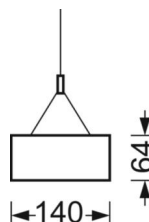

Механика

цвет корпуса	белый стандартный для электротехники RAL 9016
размеры (LxWxH/DxH)	1488mm x 140mm x 64mm
вес (нетто)	4.64kg
Вид монтажа	установка отдельных светильников на подвесе, маятниково-подвесные световые полосы

DEEP-LINK

<https://www.regiolum.de/ru/article/65240024180>

Ссылка	LED 3300lm 840
ηLB	100 %
Φ ↓↑	100 % / 0 %
UGR поп./вдоль	20.9 / 22.7

размеры

L	1488 mm	Длина
B	140 mm	Ширина
H	64 mm	Высота
A1	1376 mm	Расстояние между точками крепежа при одиночной установке
A2	1426 mm	Расстояние между точками крепежа, 1-й светильник световой полосы
A3	1476 mm	Расстояние между точками крепежа между светильниками в световой п
P min	500 mm	Минимальная длина подвеса
P max	1900 mm	Максимальная длина подвеса