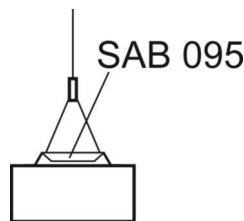

Механика

цвет корпуса	белый стандартный для электротехники RAL 9016
размеры (LxWxH/DxH)	1488mm x 140mm x 64mm
вес (нетто)	4.64kg
Вид монтажа	установка отдельных светильников на подвесе, маятниково-подвесные световые полосы

DEEP-LINK

<https://www.regiolum.de/ru/article/65240024180>

Ссылка	LED 3300lm 840
ηLB	100 %
Φ ↓↑	100 % / 0 %
UGR поп./вдоль	20.9 / 22.7

размеры

L	1488 mm	Длина
B	140 mm	Ширина
H	64 mm	Высота
A1	1376 mm	Расстояние между точками крепежа при одиночной установке
A2	1426 mm	Расстояние между точками крепежа, 1-й светильник световой полосы
A3	1476 mm	Расстояние между точками крепежа между светильниками в световой п
P min	500 mm	Минимальная длина подвеса
P max	1900 mm	Максимальная длина подвеса